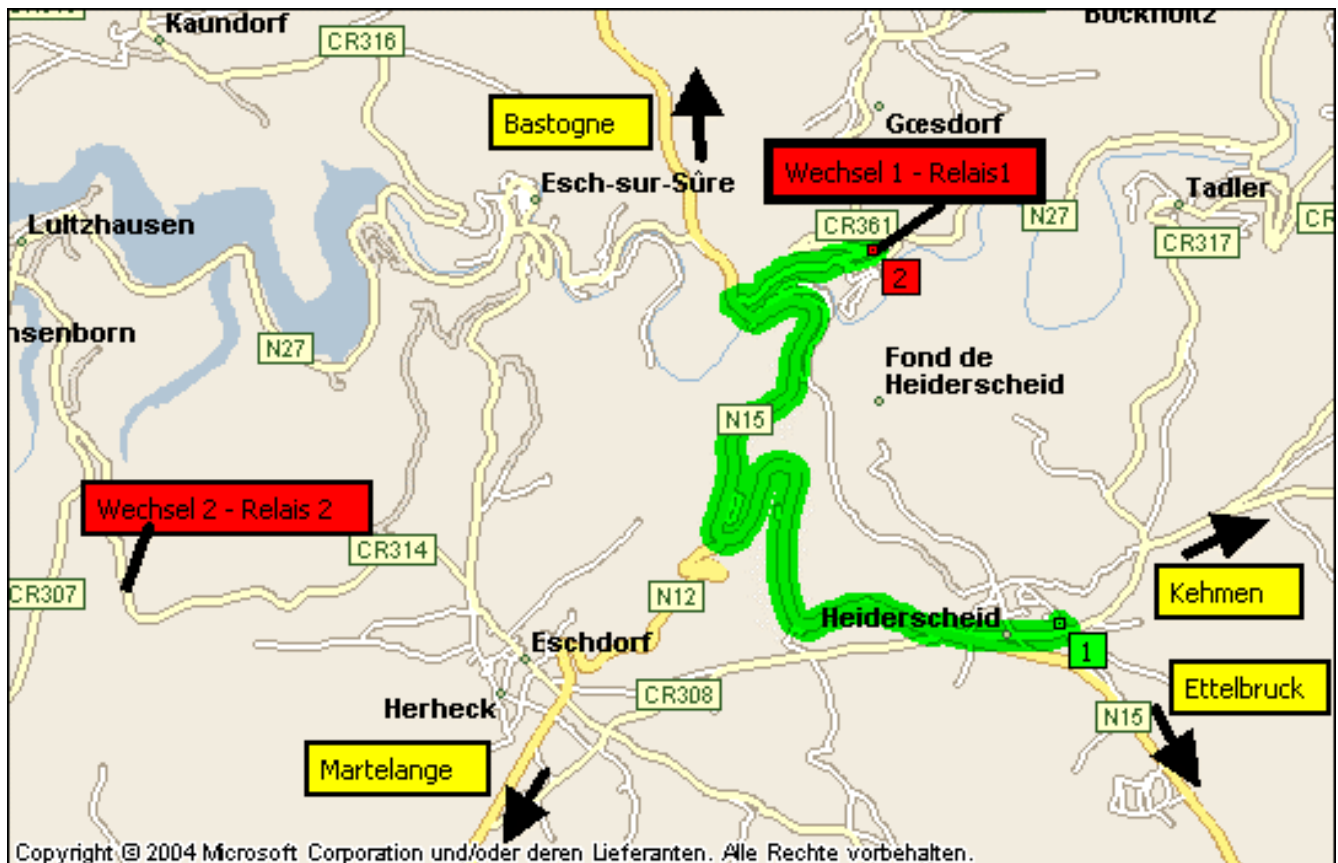

Zufahrt Wechsellpunkt 1 / Accès Point Relais 1

Heiderscheid – Wechsel 1/Relais 1

Von: Heiderscheid

Nach: Wechsel1 (Ravi2) zwischen Heiderscheid-Grund und Goesdorf

Entfernung: 6,9 Kilometer **Zeit:** 7 Minuten

Km	Wegbeschreibung	Strasse	Richtung	Teilstrecke
0,0	Abfahrt Sport- Kulturzenter Heiderscheid			70 m
0,1	→RECHTS abbiegen auf CR308 [Duerfstrooss]	CR308	Heiderscheid	0,8 km
0,9	Im Kreisverkehr die 1te Ausfahrt Richtung N15	N15	Wiltz, Bastogne	5,0 km
5,9	→Heiderscheid-Grund RECHTS abbiegen auf N27	N27	Goesdorf	0,8 km
6,6	←LINKS halten auf CR361	CR361	Goesdorf	0,3 km
6,9	Wechsel1-Ravi2 zwischen Heiderscheidgrund und Goesdorf	CR361		

de: Heiderscheid

au: Relais1 (Ravi2) entre Heiderscheid-Grund et Goesdorf

distance: 6,9 kilomètres **temps:** 7 minutes

km	Description route	route	direction	section
0,0	Départ Sport- Kulturzenter Heiderscheid			70 m
0,1	→prendre à DROITE CR308 [Duerfstrooss]	CR308	Heiderscheid	0,8 km
0,9	rond-point prendre 1ère sortie direction N15	N15	Wiltz, Bastogne	5,0 km
5,9	→Heiderscheid-Grund prendre à DROITE N27	N27	Goesdorf	0,8 km
6,6	←prendre à GAUCHE CR361	CR361	Goesdorf	0,3 km
6,9	Relais1-Ravi2 entre Heiderscheidgrund et Goesdorf	CR361		