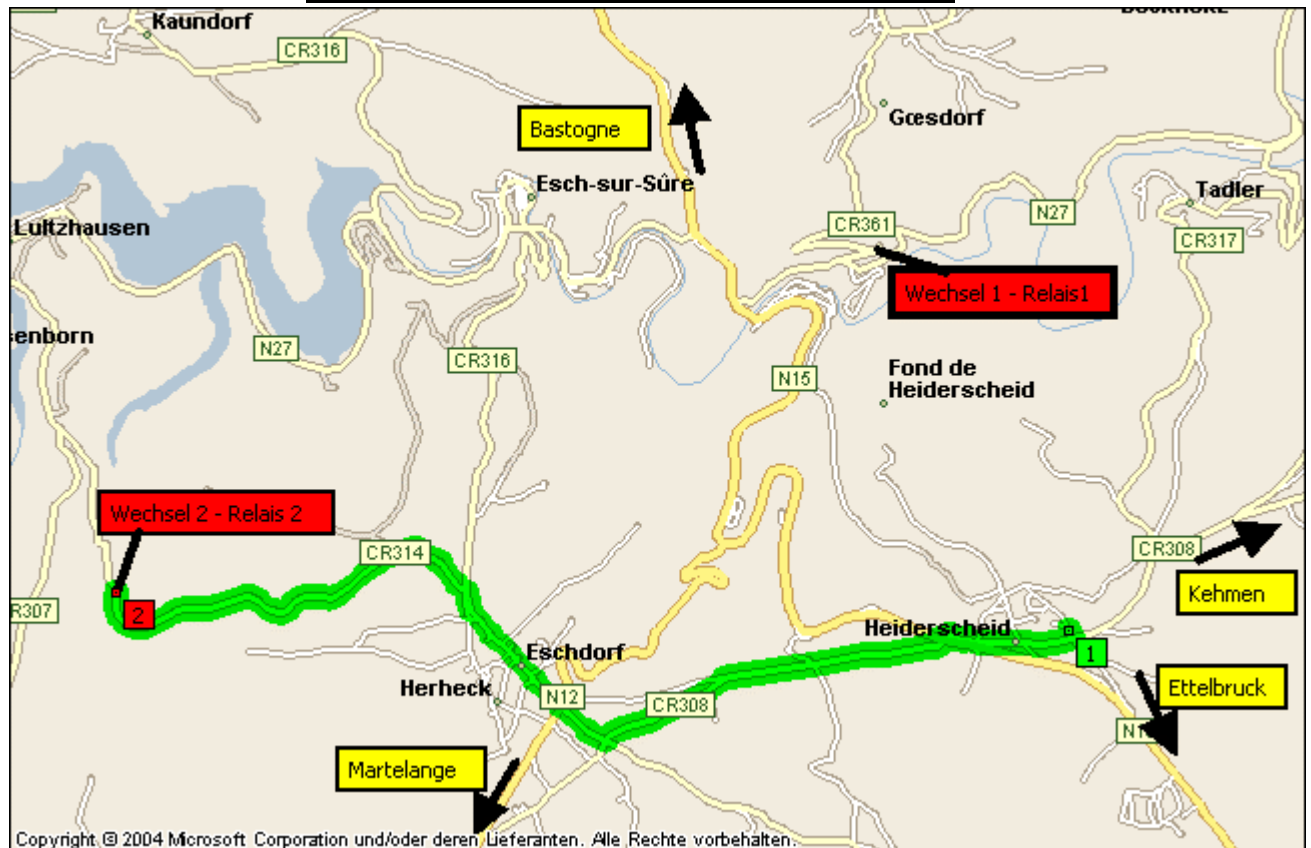

Zufahrt Wechsellpunkt 2 / Accès Point Relais 2

Heiderscheid – Wechsel 2/Relais 2

Von: Heiderscheid

Nach: Wechsel2 (Ravi4) zwischen Eschdorf und Lultzhausen

Entfernung: 7,2 Kilometer **Zeit:** 8 Minuten

Km	Wegbeschreibung	Strasse	Richtung	Teilstrecke
0,0	Abfahrt Sport- Kulturzenter Heiderscheid			70 m
0,1	→RECHTS abbiegen auf CR308 [Duerfstrooss]	CR308	Heiderscheid	0,8 km
0,9	im Kreisverkehr die 2te Ausfahrt (Eschdorf)	CR308	Eschdorf	2,3 km
3,2	→RECHTS abbiegen auf CR314[an der Driecht]	CR314	Insenborn	0,4 km
3,5	↑ Weiter GERADEAUS auf CR314	CR314	Insenborn	0,9 km
4,5	← LINKS halten auf CR314	CR314	Lultzhausen	2,8 km
7,2	Wechsel2-Ravi4 zwischen Eschdorf und Lultzhausen	CR361	Lultzhausen	

De: Heiderscheid

Au: Relais2 (Ravi4) entre Eschdorf et Lultzhausen

Distance: 7,2 kilomètres **Temps:** 8 minutes

km	description route	route	direction	section
0,0	Départ Sport- Kulturzenter Heiderscheid			70 m
0,1	→prendre à DROITE CR308 [Duerfstrooss]	CR308	Heiderscheid	0,8 km
0,9	Rond-point prendre 2ième sortie (Eschdorf)	CR308	Eschdorf	2,3 km
3,2	→prendre à DROITE CR314 [an der Driecht]	CR314	Insenborn	0,4 km
3,5	↑tout droit direction Insenborn CR314	CR314	Insenborn	0,9 km
4,5	←à GAUCHE CR314	CR314	Lultzhausen	2,8 km
7,2	Relais2-Ravi4 entre Eschdorf et Lultzhausen	CR361	Lultzhausen	